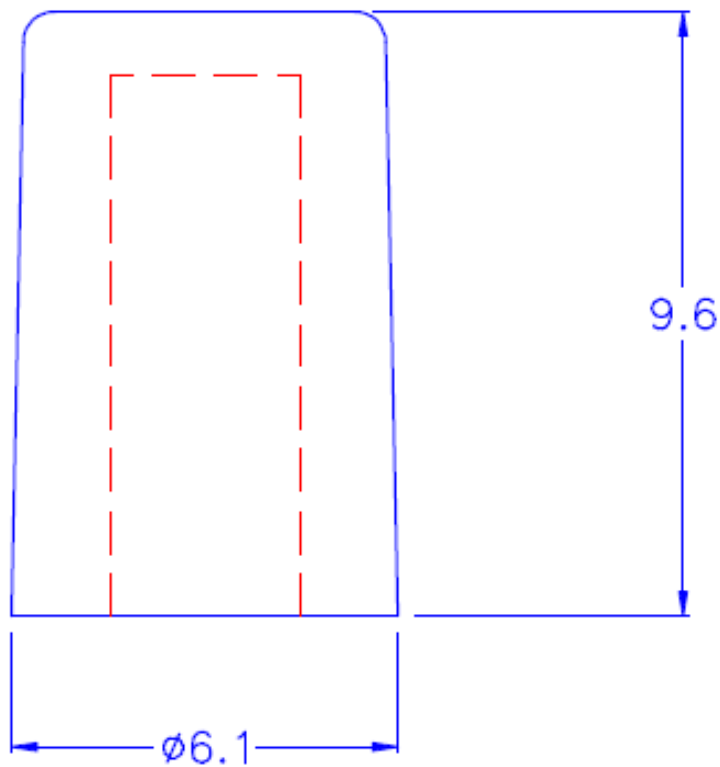

CAP26	K	黑色(BLACK)	圓形 (Circular)	
PART NO.	COLOR		TYPE	MATERIAL

銓基電子股份有限公司
ROKI ELECTRONICS CO., LTD.

PART NAME : TACT SW CAP	SCALE :
PART NO : CAP26-PF	UNIT : mm
TOLERANCE : ± 0.2 mm	 VER : R01