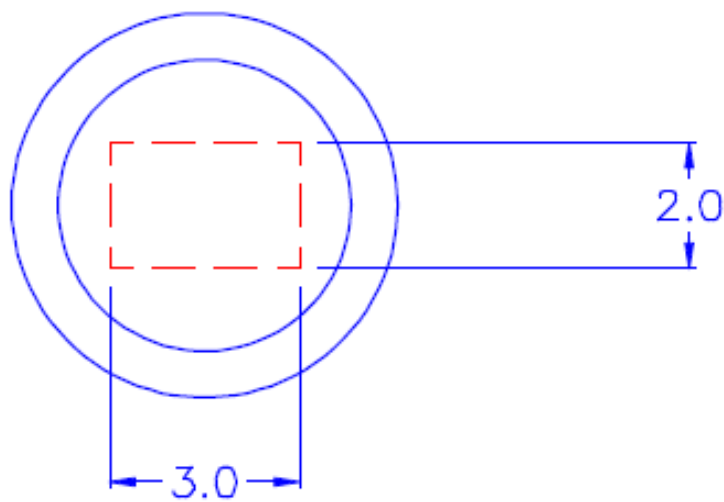

CAP26	K	黑色(BLACK)	圓形 (Circular)	
PART NO.	COLOR		TYPE	MATERIAL

銓基電子股份有限公司
ROKI ELECTRONICS CO., LTD.

PART NAME : TACT SW CAP	SCALE :
PART NO : CAP26-PF	UNIT : mm
TOLERANCE : ± 0.2 mm	 VER : R01